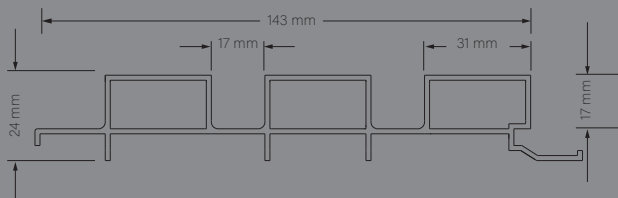

DIMENSÕES: 2800 X 143 X 24 mm

QUANT. CAIXA 5 un. | 2m<sup>2</sup>

QUANT. PALETE 50 un. | 100 m<sup>2</sup>

PERFIL ALVEOLAR EM PVC

DIMENSÕES: 2300 X 55 X 17 mm

QUANT. CAIXA 10 UNID. | 23 ml

QUANT. PALETE 1000 un. | 2300 ml