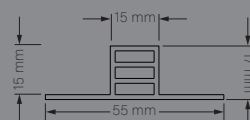

DIMENSÕES: 2800 X 143 X 24 mm

QUANT. CAIXA 5 un. | 2m<sup>2</sup>

QUANT. PALETE 50 un. | 100 m<sup>2</sup>

PERFIL ALVEOLAR EM PVC

DIMENSÕES: 2300 X 55 X 17 mm

QUANT. CAIXA 10 UNID. | 23 ml

QUANT. PALETE 1000 un. | 2300 ml