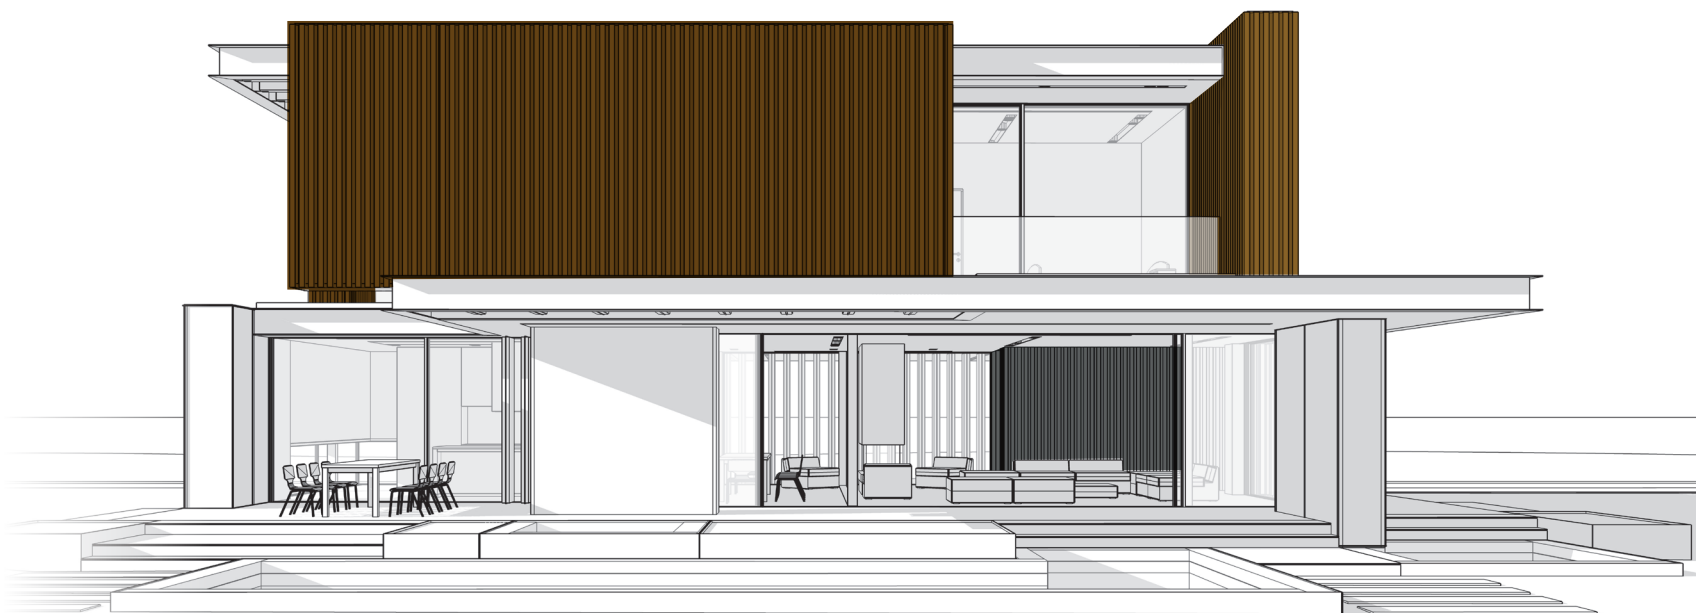

- PE: 35%
- Wooden Powder: 55%
- Special Aditive: 10%

dimensões / peso

- Régua: 2900 mm x 220 mm x 26 mm
- Área da Régua: 0.638 m / Area Visível: 0.609 m

- Peso da Régua: 8 kg

cores*

- WallNut
- Teak
- Grey

cores:

Grey ●

Walnut ●

Teak ●

WÄNDEN
UND
DÄCHER

KLIMASCHUTZ
UND
SCHALLDÄMMUNG

GEHT
IN
JEDEN
RAUM

WALLNUT