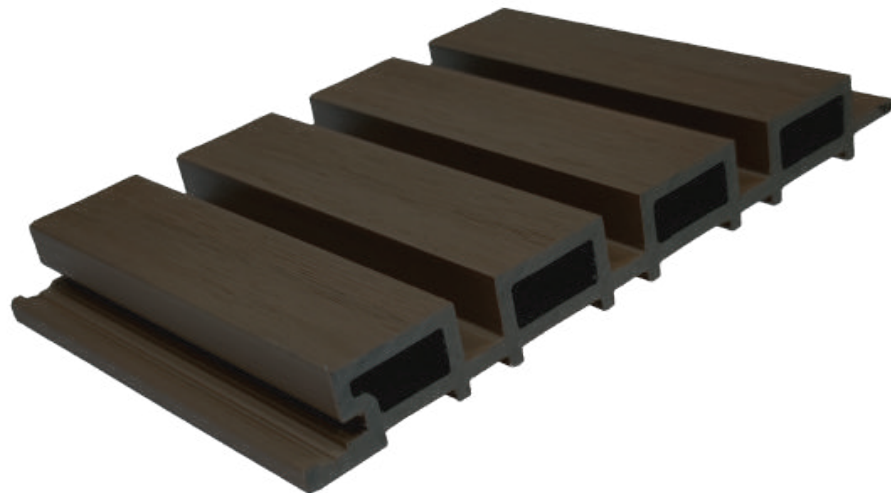

composição

- PE: 35%
- Wooden Powder: 55%
- Special Aditive: 10%

dimensões / peso

- Régua: 2900 mm x 220 mm x 26 mm
- Área da Régua: 0.638 m / Area Visível: 0.609 m