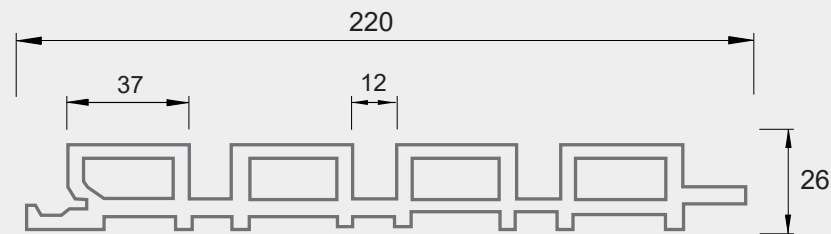

- PE: 35%
- Wooden Powder: 55%
- Special Aditive: 10%

dimensões / peso

- Régua: 2900 mm x 220 mm x 26 mm
- Área da Régua: 0.638 m / Area Visível: 0.609 m

- Peso da Régua: 8 kg

cores*

- WallNut
- Teak
- Grey