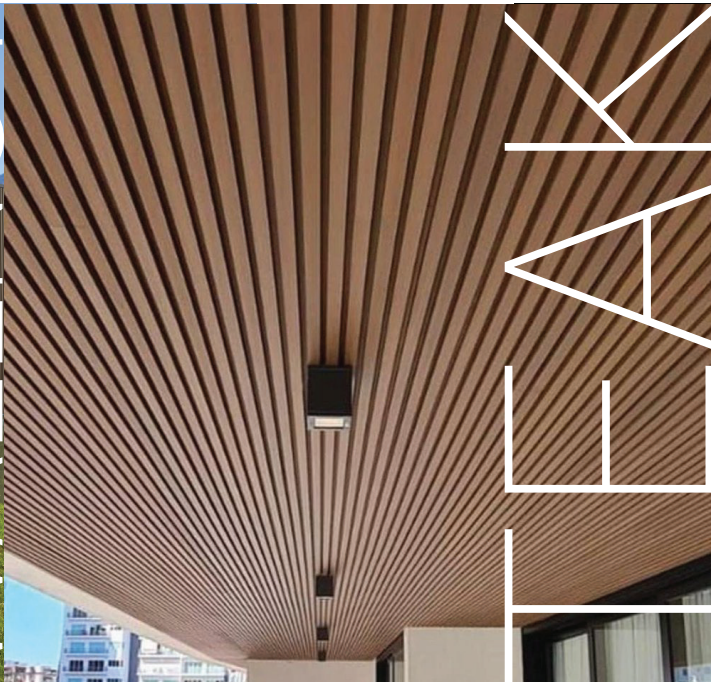

*garantia de 15 anos contra a descoloração

- **Dk-Wall®** é um produto para revestimento Exterior & Interior.
- Ideal para a renovação de fachadas ou paredes/tectos interiores. 100% à prova de água.
- Feito em WPC compósito de alta qualidade e com excelentes níveis de acabamento em relevo.
- Cobertura de proteção integral à prova de manchas e descoloração. Isento de manutenção.

cores:

Grey ●

Walnut ●

Teak ●

WÄNDEN
UND
DÄCHER

KLIMASCHUTZ
UND
SCHALLDÄMMUNG

GEHT
IN
JEDEN
RAUM

WALLNUT