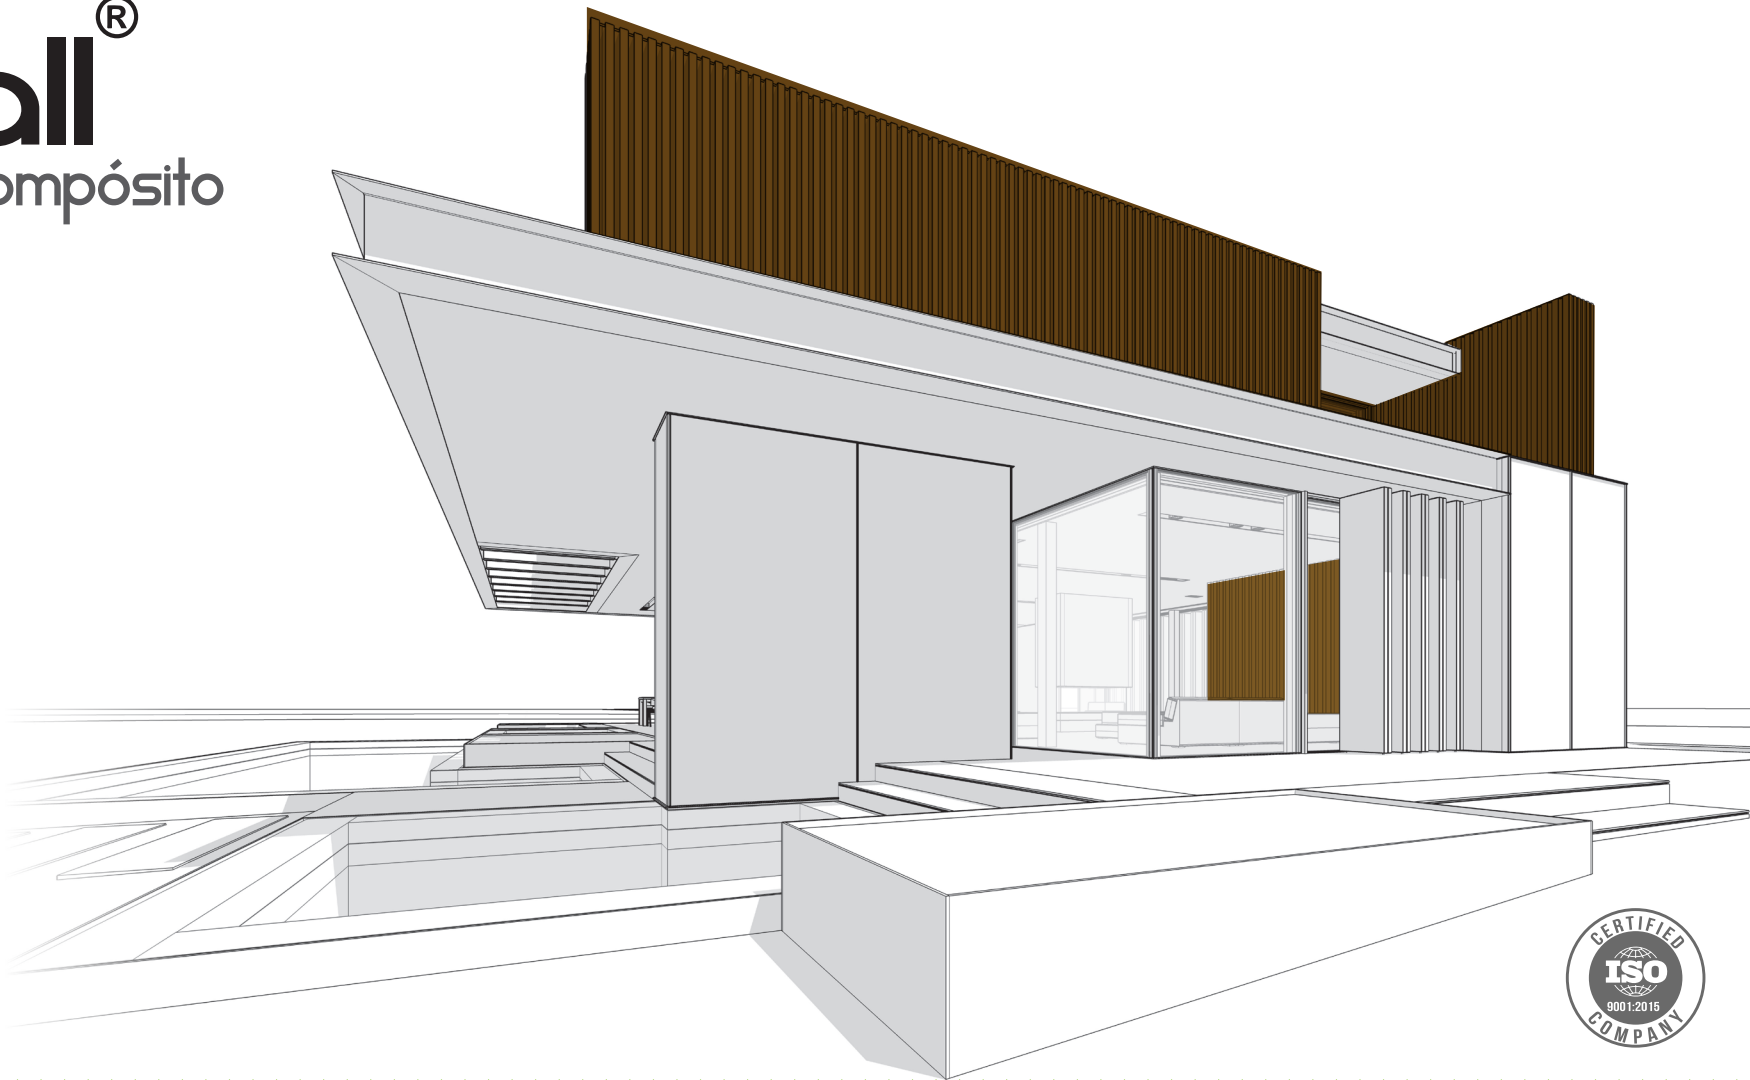

dk-wall®
revestimento compósito
www.dkflooring.pt

exterior
& interior

PVC
FREE

10
anos
GARANTIA

EXTERIOR
INTERIOR

CE

CERTIFIED
ISO
9001:2015
COMPANY