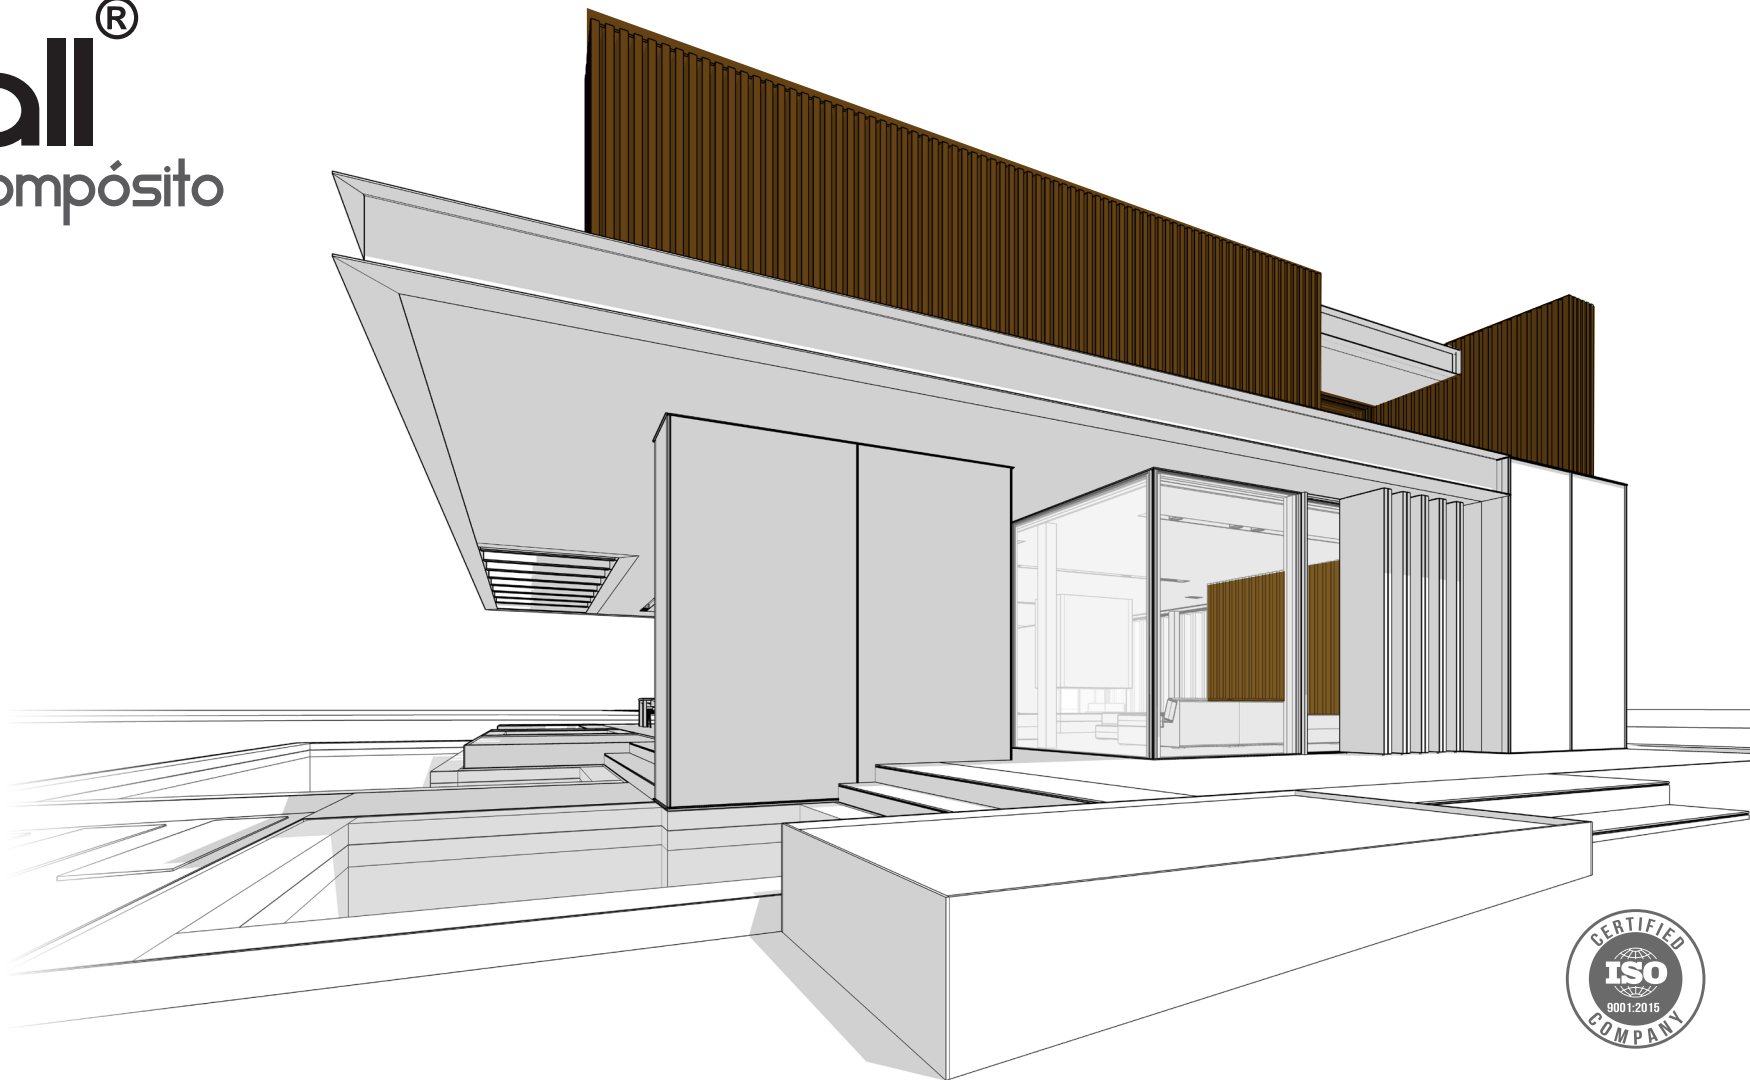

dk-wall®
revestimento composto
www.dkflooring.pt

exterior
& interior

PVC
FREE

10
anos
GARANTIA

EXTERIOR
INTERIOR

CE

CERTIFIED
ISO
9001:2015
COMPANY