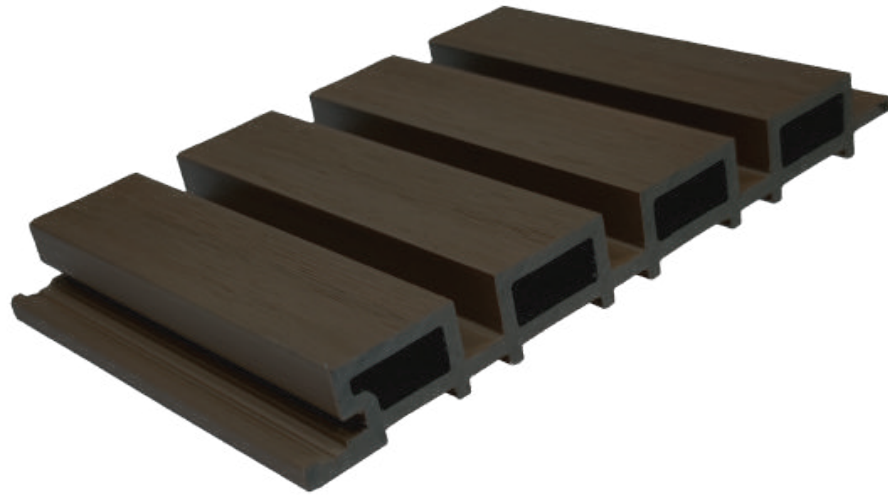

### composição

- PE: 35%
- Wooden Powder: 55%
- Special Aditive: 10%

### dimensões / peso

- Régua: 2900 mm x 220 mm x 26 mm
- Área da Régua: 0.638 m<sup>2</sup> / Area Visível: 0.58 m<sup>2</sup>

- Peso da Régua: 8 kg

### cores\*

- WallNut
- Teak
- Grey

\*garantia de 15 anos contra a descoloração

- **Dk-Wall®** é um produto para revestimento Exterior & Interior.
- Ideal para a renovação de fachadas ou paredes/tectos interiores. 100% à prova de água.
- Feito em WPC compósito de alta qualidade e com excelentes níveis de acabamento em relevo.
- Cobertura de proteção integral à prova de manchas e descoloração. Isento de manutenção.