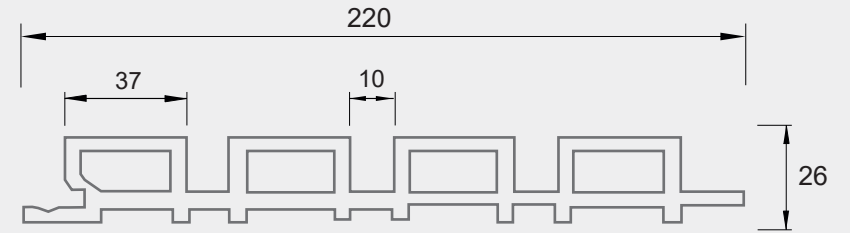

### dimensões / peso

- Régua: 2900 mm x 220 mm x 26 mm
- Área da Régua: 0.638 m<sup>2</sup> / Area Visível: 0.58 m<sup>2</sup>

- Peso da Régua: 8 kg