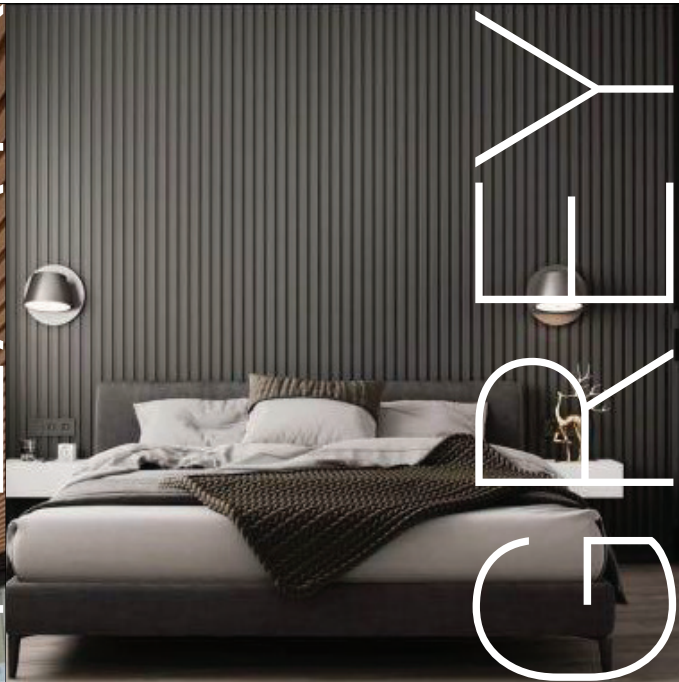

### cores\*

- WallNut
- Teak
- Grey

\*garantia de 15 anos contra a descoloração

- **Dk-Wall®** é um produto para revestimento Exterior & Interior.
- Ideal para a renovação de fachadas ou paredes/tectos interiores. 100% à prova de água.
- Feito em WPC compósito de alta qualidade e com excelentes níveis de acabamento em relevo.
- Cobertura de proteção integral à prova de manchas e descoloração. Isento de manutenção.

### cores:

Grey ●

Walnut ●

Teak ●

WÄNDEN  
UND  
DÄCHER

KLIMASCHUTZ  
UND  
ENERGIEEFFIZIENZ

GEHT  
IN  
JEDEN  
RAUM